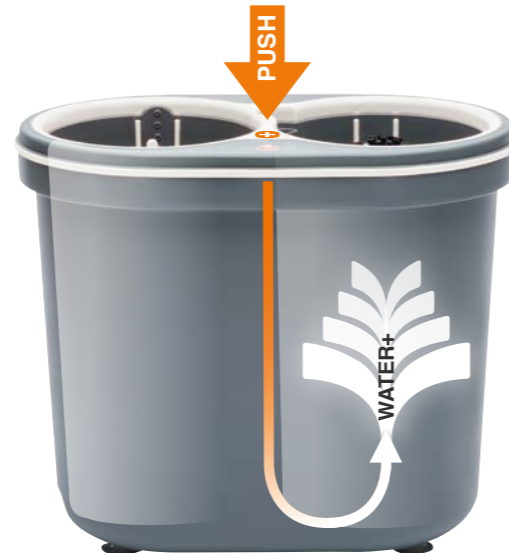

+ NU[®] Nachhaltigkeit

Think new! Clean green. Das heißt: hygienisch spülen ohne Strom und mit wenig Wasser. Typisch: die optimierte Wasserzufuhr und die effiziente Frischwasserzirkulation sorgen für eine einzigartige Wasserqualität im Vorspültopf.

NU[®] STANDARD

Robuste Konstruktion, schnelles Anschließen, perfekte Performance.

Und dazu eine einfache Pflege und Wartung.

Art-Nr. 1700130

NU[®] WATER+

WELTNEUHEIT

Bewährte Leistungen mit einem Extra Plus. Push the button – bei Knopfdruck gibt's noch mehr Frischwasser.

Art-Nr. 1700140

NU[®] PORTABLE

Ist überall direkt einsatzbereit – ohne Becken! Einfach den Schmutzwasser- Ablaufschlauch auf den Auslaufstutzen stecken und unabhängig spülen.

Kein Event ohne NU[®]

Der robuste & pflegeleichte Allrounder