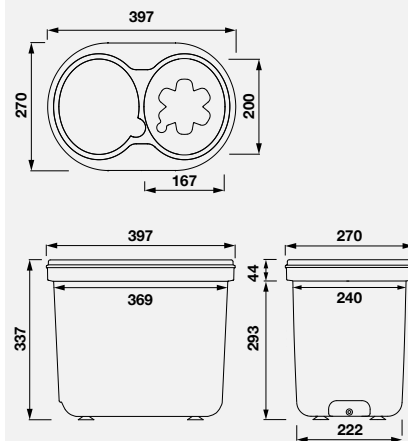

BÜRSTENSET

Öfter mal wechseln für die perfekte Hygiene.

BUNDLE

All-in: Alles was Sie brauchen, um direkt zu starten.

EASY-CLIX

Jedes Spülboy Gerät einfach und schnell mit einem „clix“ anschließen.

ABMESSUNGEN